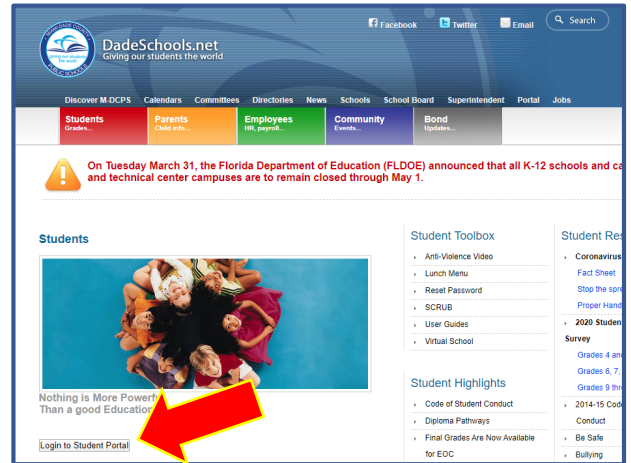

NAVEGACIÓN DEL PORTAL PARA ESTUDIANTES Y ACCESO LA GUÍA DE “MY SCHOOL ONLINE”

Iniciar sesión en el Portal para Estudiantes

1. Acceda a www.dadeschools.net y haga clic en la pestaña Student

2. Haga clic en el botón para iniciar sesión Login to Student Portal

3. Escriba su nombre de usuario (número de ID de estudiante) y contraseña

NAVEGACIÓN DEL PORTAL PARA ESTUDIANTES Y ACCESO LA GUÍA DE “MY SCHOOL ONLINE”

Iniciar sesión en el Portal para Estudiantes

Haga clic aquí para acceder Aplicaciones/Servicios/Sitios