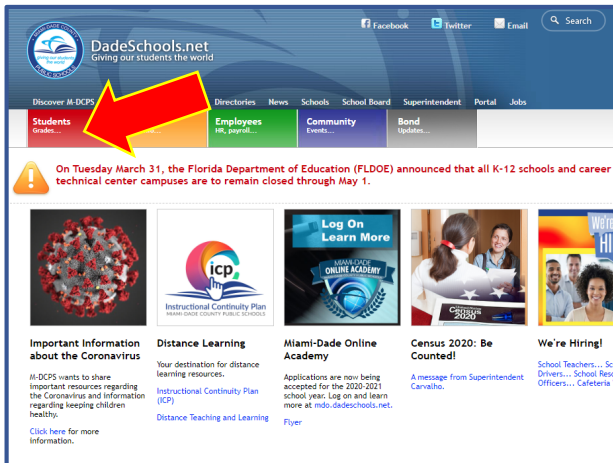

NAVEGACIÓN DEL PORTAL PARA ESTUDIANTES Y ACCESO LA GUÍA DE “MY SCHOOL ONLINE”

Iniciar sesión en el Portal para Estudiantes

1. Acceda a www.dadeschools.net y haga clic en la pestaña Student

2. Haga clic en el botón para iniciar sesión Login to Student Portal

3. Escriba su nombre de usuario (número de ID de estudiante) y contraseña

NAVEGACIÓN DEL PORTAL PARA ESTUDIANTES Y ACCESO LA GUÍA DE “MY SCHOOL ONLINE”

Iniciar sesión en el Portal para Estudiantes

Haga clic aquí para acceder Aplicaciones/Servicios/Sitios